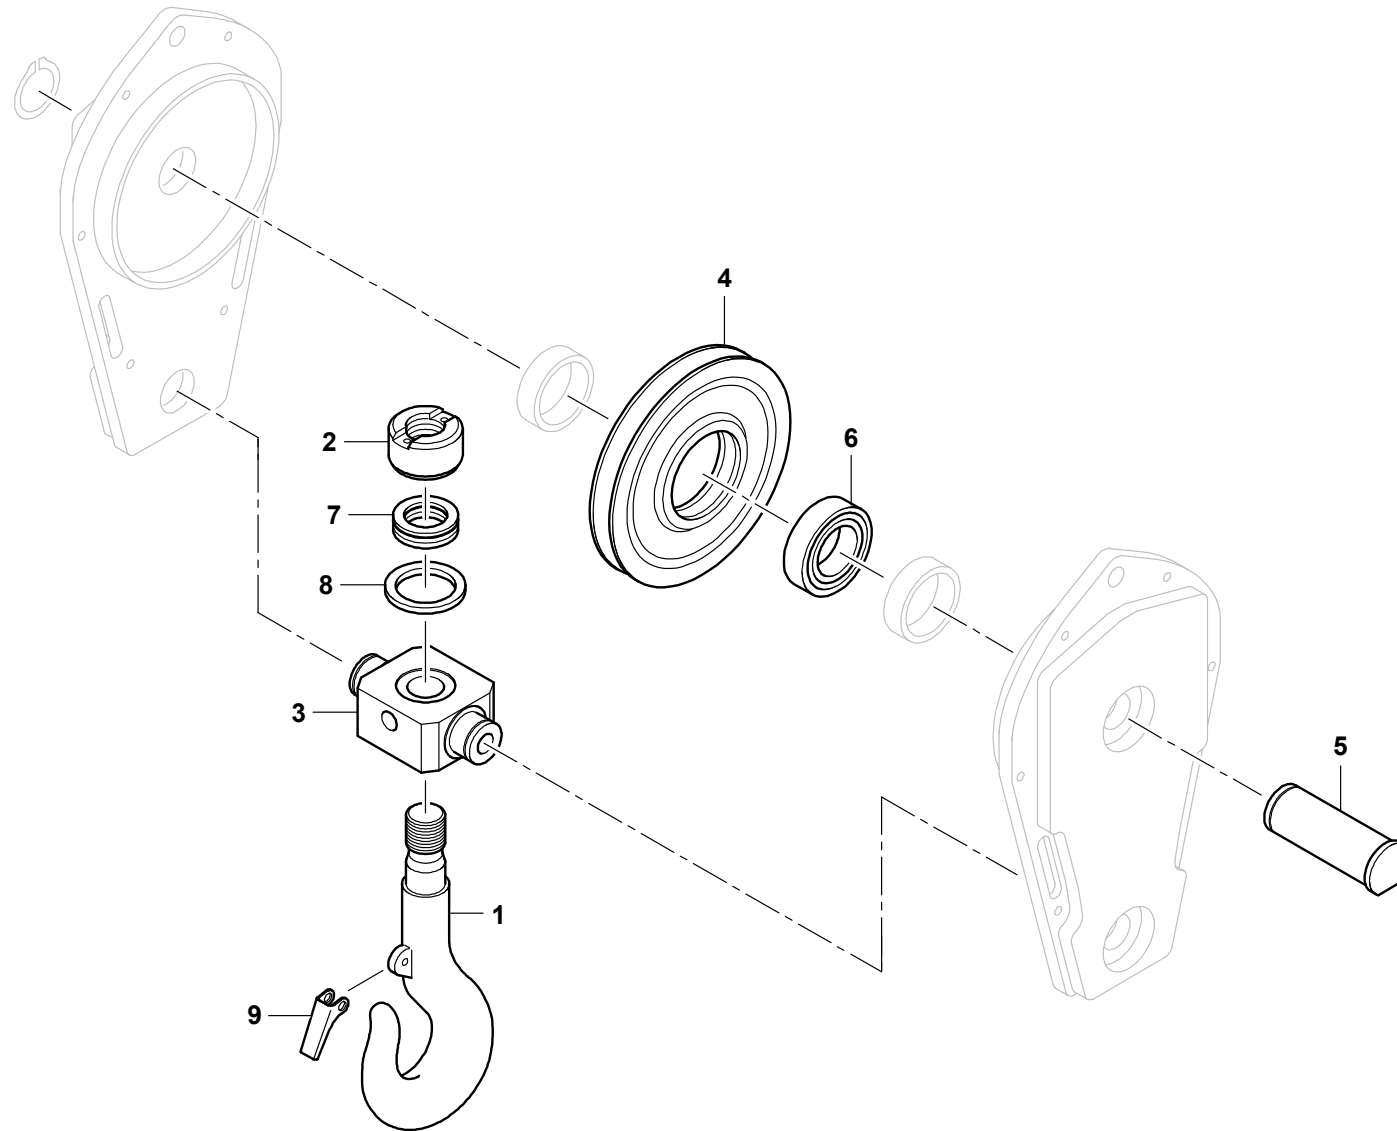

GROVEHAKENFLASCHE 16 t (ROPE BLOCK)
HOOK BLOCK 16 t (ROPE BLOCK)BILDТАFЕL
PICTORIAL DISPLAYGMK 3050
BE 705
G 525

09.10

3089154-ETL A

1/1

3089154-A-BL01-0910-0000